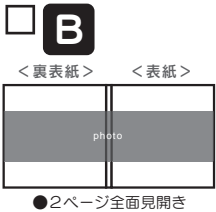

PHOTO BOOK ご注文用紙

※選択可能な背景カラーは1色のみです。ページごとの色指定はできませんので、ご了承ください。

基本設定

ページ数

26P [表紙2P
中面24P]

26P以上 [P]

サイズ

スクウェア -15 スクウェア -20

A5 P6

背景カラー

RGB シアン
 RGB レッド
 RGB イエロー
 RGB グリーン

CMYK イエロー
 CMYK グリーン
 CMYK シアン
 CMYK ブルー

CMYK マゼンタ
 バステル レッド
 バステル レッドオレンジ
 バステル イエローオレンジ

バステル イエロー
 バステル ピーグリーン
 バステル イエローグリーン
 バステル グリーンシアン

バステル シアン
 バステル シアンプルー
 バステル ブルー
 バステル ブルーバイオレット

バステル グリーンシアン
 ホワイト
 グレー (%)
10% ~ 90% まで
10% 単位で指定可能

暖色系ブラウン
 ブラック

表紙パターン

中ページパターン

表紙のレイアウト例

●パターンを「A」に決定。

A

●写真ファイル名を記入。写真位置が選択可能なパターンであれば記入。

■写真ファイル名
02.jpg 左よせ

■写真ファイル名
01.jpg 右よせ

●完成図

中ページのレイアウト例

●中ページパターンに「C」を選択。

C

■中頁パターン(C)
■写真ファイル名
左=a.jpg
右=d.jpg

●写真2カット配置
●横カットも選択可